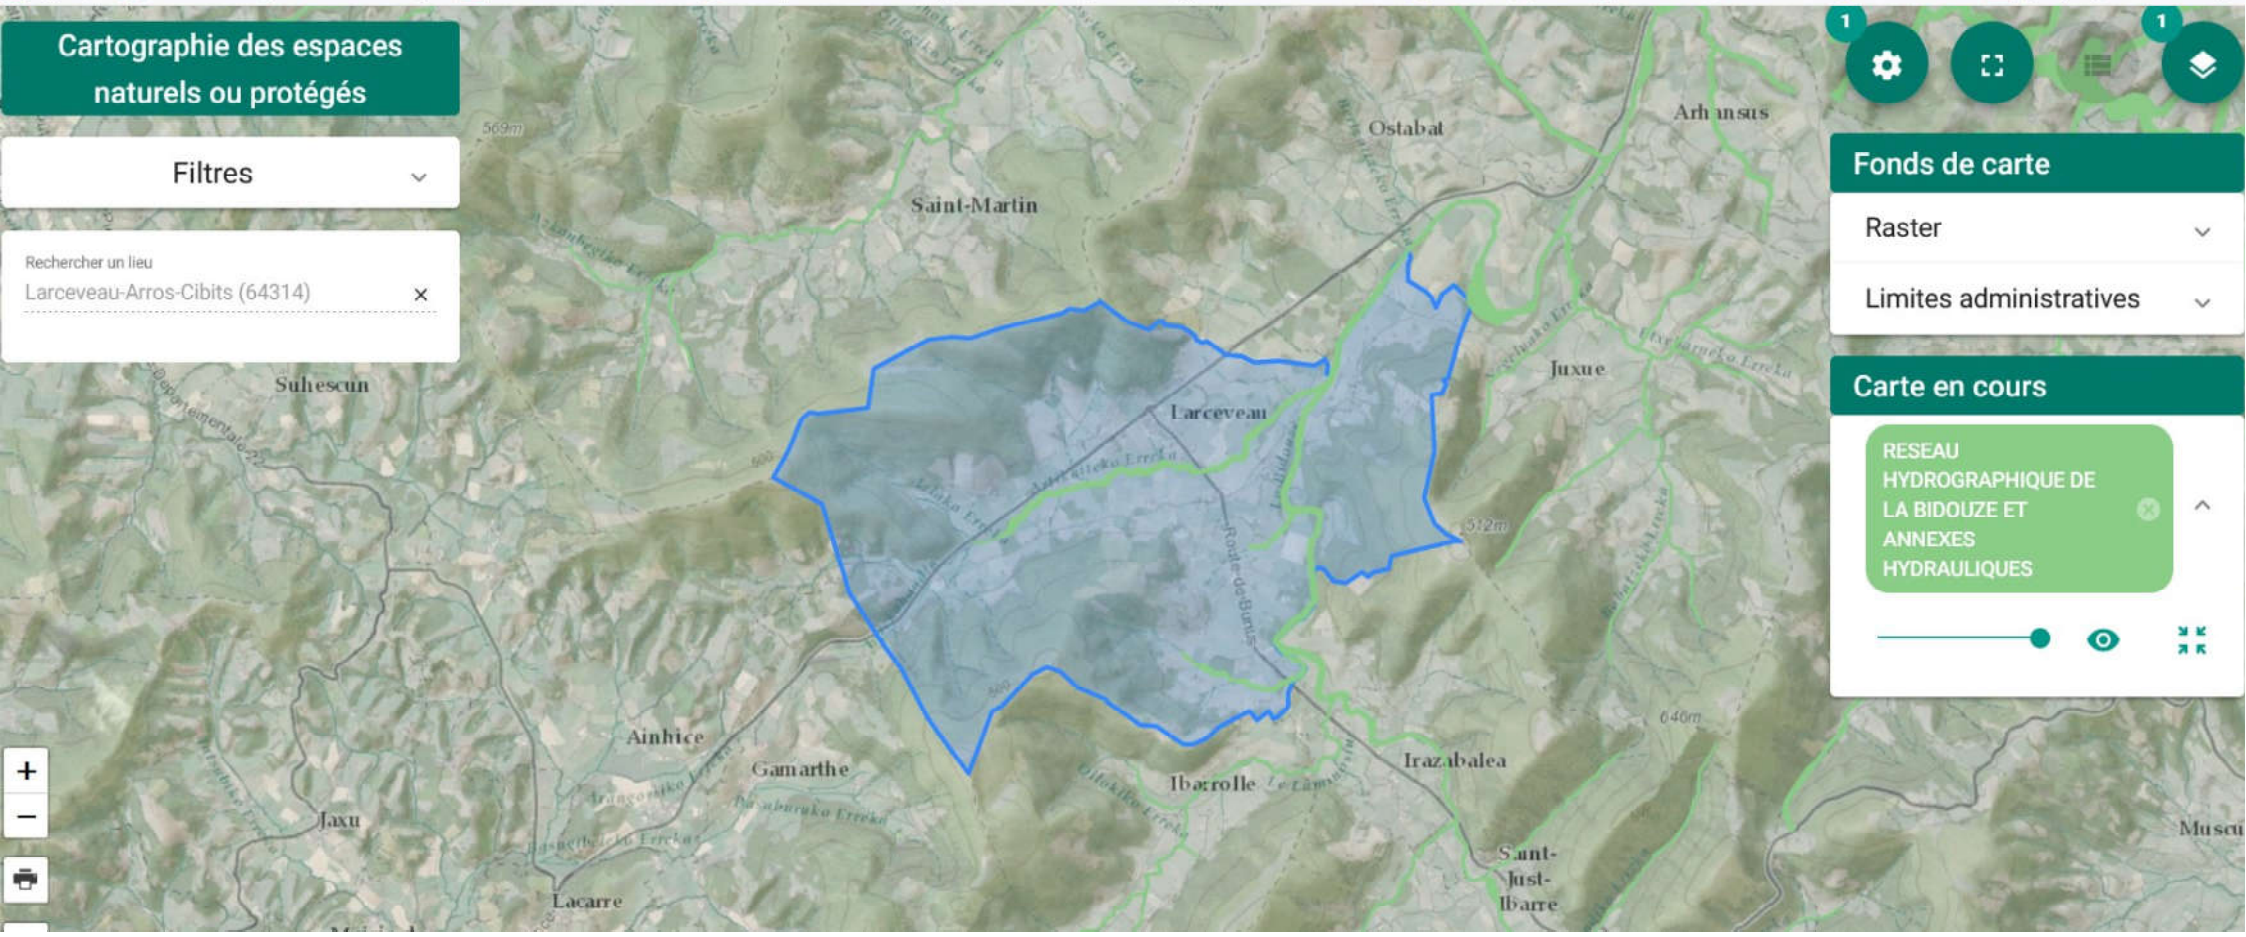

Cartographie des espaces naturels ou protégés

Filtres

Rechercher un lieu
Larceveau-Arros-Cibits (64314)

1 [Settings] [Full Screen] [Layers] [Layers 1]

Fonds de carte

Raster

Limites administratives

Carte en cours

RESEAU HYDROGRAPHIQUE DE LA BIDOUZE ET ANNEXES HYDRAULIQUES

[On/Off] [Zoom]